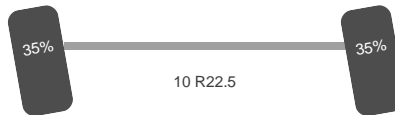

Opbouw

Lengte:	385 cm
Breedte:	235 cm
Hoogte:	140 cm

Conditie

Gebruikt:	Ja
-----------	----

Asconfiguratie

Assen

Aantal assen:	2
Configuratie:	4x2
Aantal aangedreven assen:	1

Assen

Wielbasis: 360 cm

As 1

Stuuras: Ja
Positie: Voor
Vering: Bladveer
Remmen: Remschijven
Bandenmaat: 10 R22.5

As 2

Aangedreven: Ja
Positie: Achter
Vering: Bladveer
Dubbellucht: Ja
Remmen: Remschijven
Sper: Ja
Bandenmaat: 10 R22.5