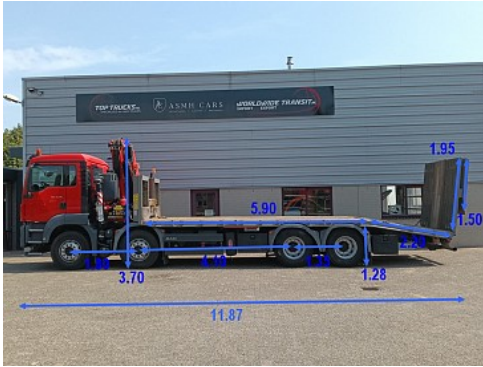

TOP TRUCKS.NL

SPECIALIZED IN USED TRUCKS