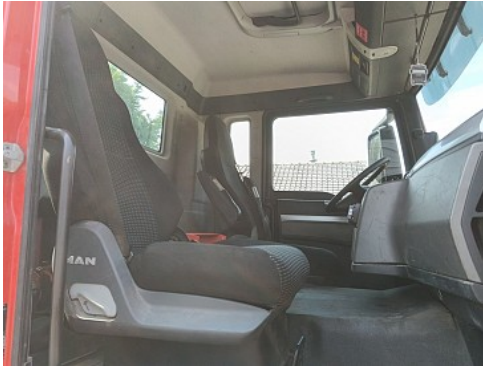

TOP TRUCKS.NL

SPECIALIZED IN USED TRUCKS