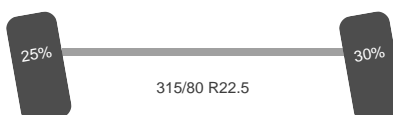

Asconfiguratie

Assen

Aantal assen: 4
Configuratie: 8x2
Aantal aangedreven assen: 1
Wielbasis: 410 cm

As 1

Stuuras: Ja
Positie: Voor
Vering: Bladveer
Remmen: Remschijven
Bandenmaat: 315/80 R22.5

As 2

Historie

APK Datum: 2025-08-30

Aandrijflijn

Brandstof: Diesel
Aantal versnellingen: 12
Transmissie: Automaat
Vermogen: 360 pk
Emissie klasse: Euro 6

Opbouw

Lengte: 810 cm
Breedte: 250 cm
Laadvloer hoogte: 128 cm
Aanhangwagen koppeling: Ja