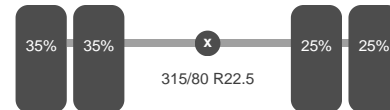

As 3

Aangedreven: Ja
Positie: Achter
Vering: Lucht
Dubbellucht: Ja
Remmen: Remschijven
Sper: Ja
Bandenmaat: 315/80 R22.5