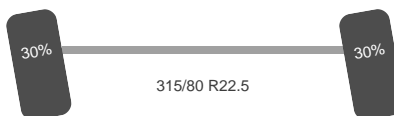

Laadklep

Plateaulengte: 350 cm

Historie

APK Datum: 2026-04-06

Aandrijflijn

Brandstof: Diesel
Aantal versnellingen: 12
Transmissie: Automaat
Vermogen: 360 pk
Emissie klasse: Euro 6

Opbouw

Bouwjaar: 2015
Lengte: 820 cm
Breedte: 250 cm
Laadvloer hoogte: 133 cm
Aanhangwagen koppeling: Ja

As 3

Aangedreven:	Ja
Positie:	Achter
Vering:	Lucht
Dubbellucht:	Ja
Remmen:	Remschijven
Sper:	Ja
Bandenmaat:	315/80 R22.5

As 4

Positie:	Achter
Vering:	Lucht
Dubbellucht:	Ja
Remmen:	Remschijven
Liftas:	Ja
Bandenmaat:	315/80 R22.5