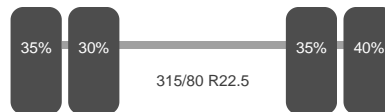

As 4

Positie:	Achter
Vering:	Lucht
Dubbellucht:	Ja
Remmen:	Remschijven
Liftas:	Ja
Bandenmaat:	315/80 R22.5