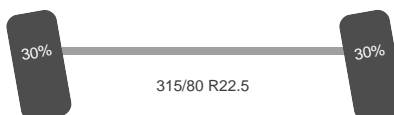

Laadklep

Plateaulengte: 350 cm

Historie

APK Datum: 2026-04-06

Aandrijflijn

Brandstof: Diesel
Aantal versnellingen: 12
Transmissie: Automaat
Vermogen: 360 pk
Emissie klasse: Euro 6

Opbouw

Bouwjaar: 2015
Lengte: 820 cm
Breedte: 250 cm
Laadvloer hoogte: 133 cm
Aanhangwagen koppeling: Ja