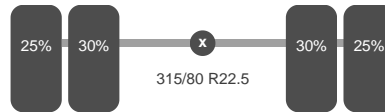

As 3

Aangedreven:	Ja
Positie:	Achter
Vering:	Lucht
Dubbellucht:	Ja
Remmen:	Remschijven
Sper:	Ja
Bandenmaat:	315/80 R22.5