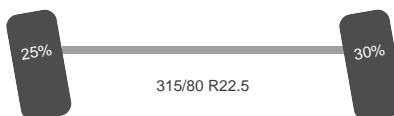

Asconfiguratie

Assen

Aantal assen: 4
Aantal aangedreven assen: 1
Configuratie: 8x2
Wielbasis: 410 cm

As 1

Stuuras: Ja
Positie: Voor
Vering: Bladveer
Remmen: Remschijven
Bandenmaat: 315/80 R22.5

As 2

Historie

APK Datum: 2025-08-30

Aandrijflijn

Brandstof: Diesel
Aantal versnellingen: 12
Transmissie: Automaat
Vermogen: 360 pk
Emissie klasse: Euro 6

Opbouw

Lengte: 810 cm
Breedte: 250 cm
Laadvloer hoogte: 128 cm
Aanhangwagen koppeling: Ja