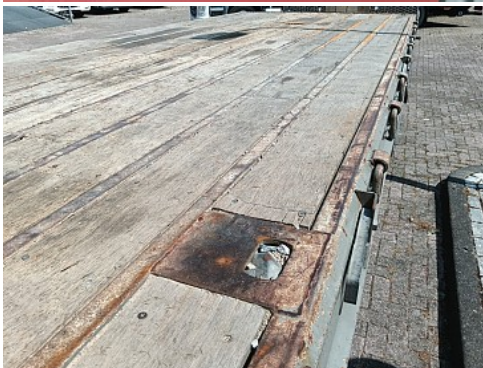

TOP TRUCKS.NL

SPECIALIZED IN USED TRUCKS