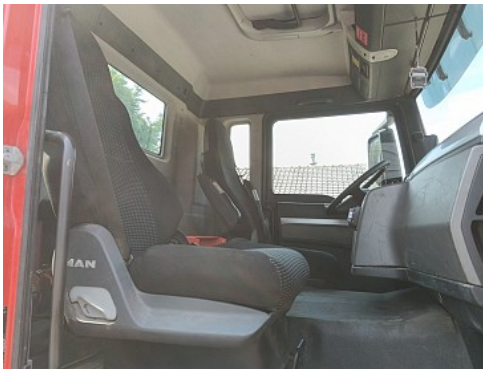

TOP TRUCKS.NL

SPECIALIZED IN USED TRUCKS