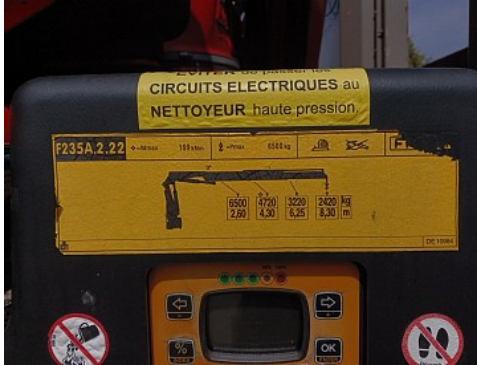

TOP TRUCKS.NL

SPECIALIZED IN USED TRUCKS