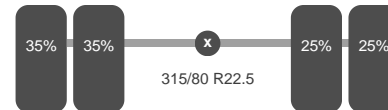

As 3

Aangedreven: Ja
Positie: Achter
Vering: Lucht
Dubbellucht: Ja
Remmen: Remschijven
Sper: Ja
Bandenmaat: 315/80 R22.5