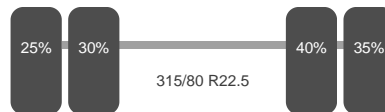

As 4

Positie:	Achter
Vering:	Lucht
Dubbellucht:	Ja
Remmen:	Remschijven
Liftas:	Ja
Bandenmaat:	315/80 R22.5