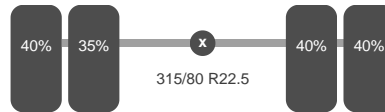

As 3

Aangedreven:	Ja
Positie:	Achter
Vering:	Lucht
Dubbellucht:	Ja
Remmen:	Remschijven
Sper:	Ja
Bandenmaat:	315/80 R22.5