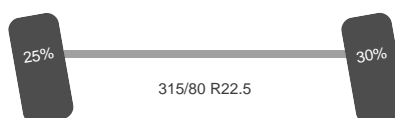

Algemeen

Kilometerstand: 353.730 km
Aantal sleutels: 2

Afmetingen totaal

Lengte: 1.155 cm
Breedte: 255 cm
Hoogte: 370 cm

Cabine

Type: Dagcabine

Gewicht

GVW: 32.000 kg
Massa leeg: 16.300 kg
Laadvermogen: 15.700 kg
Maximum massa samenstel: 35.500 kg

Kraan

Kraan aanwezig: Ja
Kraan merk: Hiab
Kraan model: 166 E-2 HIDUO
Bouwjaar: 2012
Positie: Achter de cabine
Aantal hydraulische extensies: 2
Aantal steunpoten: 2
Aantal extra functie's: 0
Afstandsbediening: Ja
Lasthaak: Ja
Capaciteit meter: 8,2 m
Capaciteit kilo: 6.500 kg

Laadklep

Plateaulengte: 380 cm

Aandrijflijn

Brandstof: Diesel
Aantal versnellingen: 12
Transmissie: Automaat
Vermogen: 360 pk
Emissie klasse: Euro 5

Opbouw

Lengte: 780 cm
Breedte: 250 cm
Laadvloer hoogte: 134 cm
Aanhangwagen koppeling: Ja

Asconfiguratie

Assen

Aantal assen: 4
Configuratie: 8x2
Aantal aangedreven assen: 1
Wielbasis: 410 cm

As 1

Stuuras: Ja
Positie: Voor
Vering: Bladveer
Remmen: Remschijven
Bandenmaat: 315/80 R22.5

As 2

Stuuras: Ja
Positie: Voor
Vering: Bladveer
Remmen: Remschijven
Bandenmaat: 315/80 R22.5