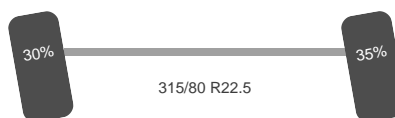

Algemeen

Kilometerstand: 353.730 km
Aantal sleutels: 2

Afmetingen totaal

Lengte: 1.155 cm
Breedte: 255 cm
Hoogte: 370 cm

Cabine

Type: Dagcabine

Gewicht

GVW: 32.000 kg
Massa leeg: 16.300 kg
Laadvermogen: 15.700 kg
Maximum massa samenstel: 35.500 kg

Kraan

Kraan aanwezig: Ja
Kraan merk: Hiab
Kraan model: 166 E-2 HIDUO
Bouwjaar: 2012
Positie: Achter de cabine
Aantal hydraulische extensies: 2
Aantal steunpoten: 2
Aantal extra functie's: 0
Afstandsbediening: Ja
Lasthaak: Ja
Capaciteit meter: 8,2 m
Capaciteit kilo: 6.500 kg

Laadklep

Plateaulengte: 380 cm

Aandrijflijn

Brandstof: Diesel
Aantal versnellingen: 12
Transmissie: Automaat
Vermogen: 360 pk
Emissie klasse: Euro 5

Opbouw

Lengte: 780 cm
Breedte: 250 cm
Laadvloer hoogte: 134 cm
Aanhangwagen koppeling: Ja

Asconfiguratie

Assen

Aantal assen: 4
Configuratie: 8x2
Aantal aangedreven assen: 1
Wielbasis: 410 cm

As 1

Stuuras: Ja
Positie: Voor
Vering: Bladveer
Remmen: Remschijven
Bandenmaat: 315/80 R22.5

As 2

Stuuras: Ja
Positie: Voor
Vering: Bladveer
Remmen: Remschijven
Bandenmaat: 315/80 R22.5