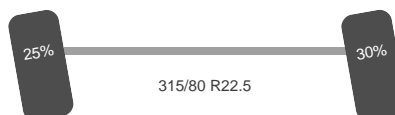

Algemeen

Kilometerstand: 353.730 km
Aantal sleutels: 4

Afmetingen totaal

Lengte: 1.155 cm
Breedte: 255 cm
Hoogte: 370 cm

Cabine

Type: Dagcabine

Gewicht

GVW: 32.000 kg
Massa leeg: 16.300 kg
Laadvermogen: 15.700 kg
Maximum massa samenstel: 35.500 kg

Kraan

Kraan aanwezig: Ja
Kraan merk: Hiab
Kraan model: 166 E-2 HIDUO
Bouwjaar: 2012
Positie: Achter de cabine
Aantal hydraulische extensies: 2
Aantal steunpoten: 2
Aantal extra functie's: 0
Afstandsbediening: Ja
Lasthaak: Ja
Capaciteit meter: 8,2 m
Capaciteit kilo: 6.500 kg

Laadklep

Plateaulengte: 380 cm

Aandrijflijn

Brandstof: Diesel
Aantal versnellingen: 12
Transmissie: Automaat
Vermogen: 360 pk
Emissie klasse: Euro 5

Opbouw

Lengte: 780 cm
Breedte: 250 cm
Laadvloer hoogte: 134 cm
Aanhangwagen koppeling: Ja

Asconfiguratie

Assen

Aantal assen: 4
Configuratie: 8x2
Aantal aangedreven assen: 1
Wielbasis: 410 cm

As 1

Stuuras: Ja
Positie: Voor
Vering: Bladveer
Remmen: Remschijven
Bandenmaat: 315/80 R22.5

As 2

Stuuras: Ja
Positie: Voor
Vering: Bladveer
Remmen: Remschijven
Bandenmaat: 315/80 R22.5