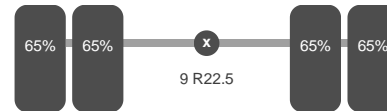

As 2

Aangedreven:	Ja
Positie:	Achter
Vering:	Bladveer
Dubbellucht:	Ja
Remmen:	Remtrommel
Sper:	Ja
Bandenmaat:	9 R22.5