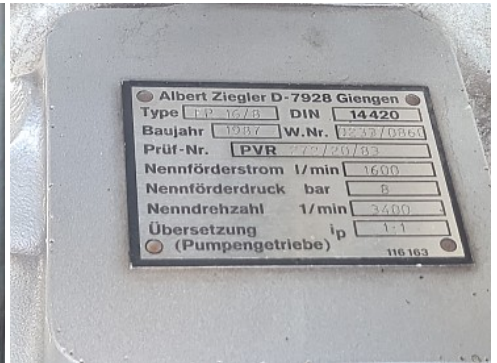

TOP TRUCKS.NL

SPECIALIZED IN USED TRUCKS