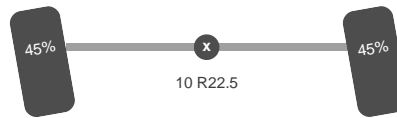

Aandrijflijn

Brandstof:	Diesel
Aantal versnellingen:	6
Transmissie:	Handmatig
Vermogen:	220 pk
PTO:	160 uur
Emissie klasse:	Euro 1

Opbouw

Lengte:	365 cm
Breedte:	240 cm
Hoogte:	140 cm
Aanhangwagen koppeling:	Ja
Tankinhoud:	1.600 liters

As 1

Stuuras:	Ja
Aangedreven:	Ja
Positie:	Voor
Vering:	Bladveer
Remmen:	Remtrommel
Sper:	Ja
Bandenmaat:	10 R22.5

As 2

Aangedreven:	Ja
Positie:	Achter
Vering:	Bladveer
Dubbellucht:	Ja
Remmen:	Remtrommel
Sper:	Ja
Bandenmaat:	10 R22.5