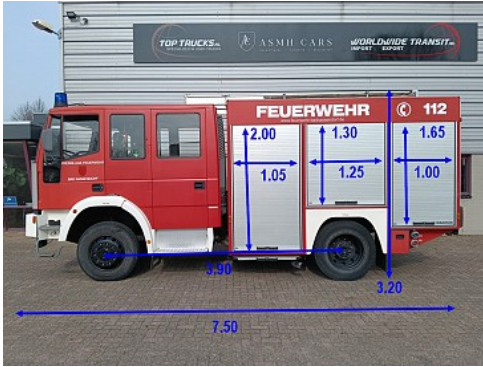

TOP TRUCKS.NL

SPECIALIZED IN USED TRUCKS