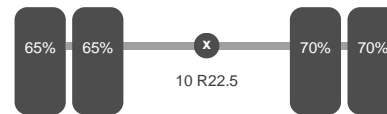

Aandrijflijn

Brandstof:	Diesel
Aantal versnellingen:	6
Transmissie:	Handmatig
Vermogen:	220 pk
PTO:	160 uur
Emissie klasse:	Euro 1

Opbouw

Lengte:	365 cm
Breedte:	240 cm
Hoogte:	140 cm
Aanhangwagen koppeling:	Ja
Tankinhoud:	1.600 liters

As 1

Stuuras:	Ja
Aangedreven:	Ja
Positie:	Voor
Vering:	Bladveer
Remmen:	Remtrommel
Sper:	Ja
Bandenmaat:	10 R22.5

As 2

Aangedreven:	Ja
Positie:	Achter
Vering:	Bladveer
Dubbellucht:	Ja
Remmen:	Remtrommel
Sper:	Ja
Bandenmaat:	10 R22.5