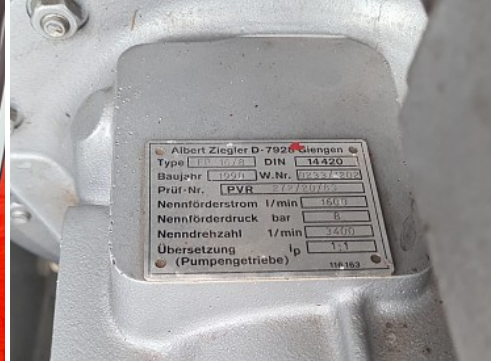

TOP TRUCKS.NL

SPECIALIZED IN USED TRUCKS