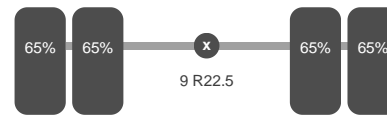

As 2

Aangedreven: Ja
Positie: Achter
Vering: Bladveer
Dubbellucht: Ja
Remmen: Remtrommel
Sper: Ja
Bandenmaat: 9 R22.5