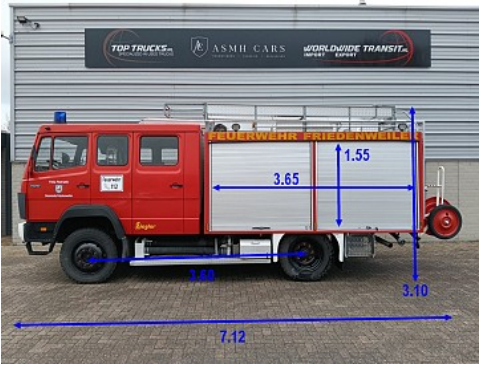

TOP TRUCKS.NL

SPECIALIZED IN USED TRUCKS