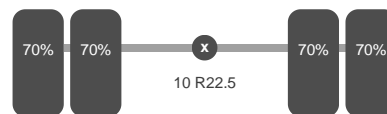

As 2

Aangedreven: Ja
Positie: Achter
Vering: Bladveer
Dubbellucht: Ja
Remmen: Remtrommel
Sper: Ja
Bandenmaat: 10 R22.5