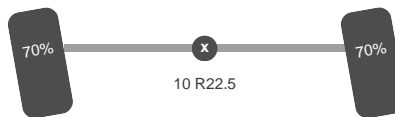

Opbouw

Lengte:	360 cm
Breedte:	195 cm
Hoogte:	140 cm
Tankinhoud:	1.300 liters

Asconfiguratie

Assen

Aantal assen:	2
Aantal aangedreven assen:	2
Configuratie:	4x4

Assen

Wielbasis: 360 cm

As 1

Stuuras: Ja
Aangedreven: Ja
Positie: Voor
Vering: Bladveer
Remmen: Remtrommel
Bandenmaat: 10 R22.5

As 2

Aangedreven: Ja
Positie: Achter
Vering: Bladveer
Dubbellucht: Ja
Remmen: Remtrommel
Sper: Ja
Bandenmaat: 10 R22.5