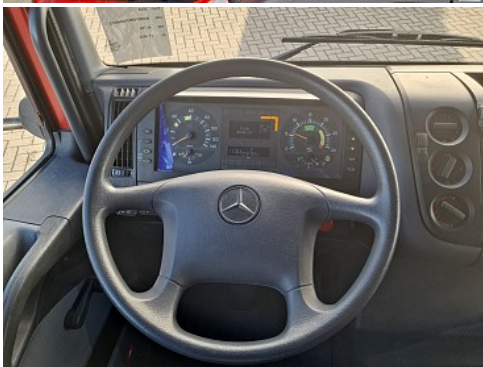

TOP TRUCKS.NL

SPECIALIZED IN USED TRUCKS