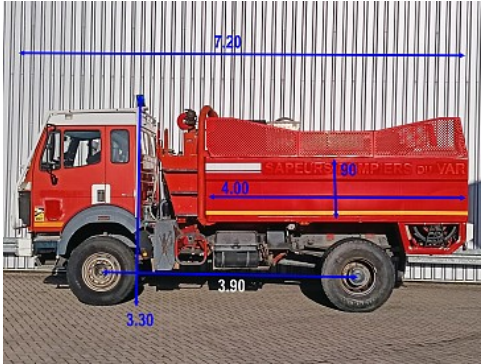

TOP TRUCKS.NL

SPECIALIZED IN USED TRUCKS