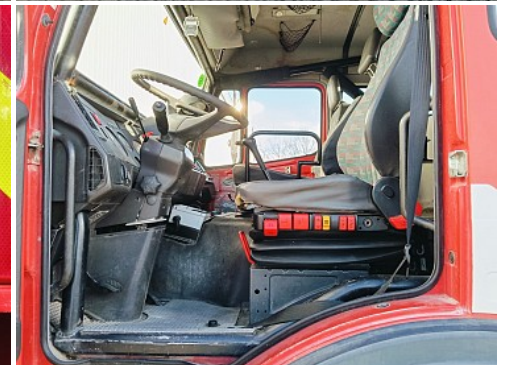

TOP TRUCKS.NL

SPECIALIZED IN USED TRUCKS