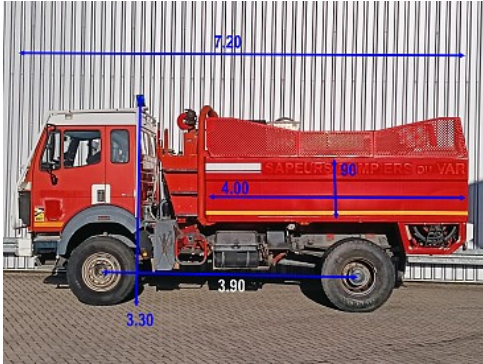

TOP TRUCKS.NL

SPECIALIZED IN USED TRUCKS