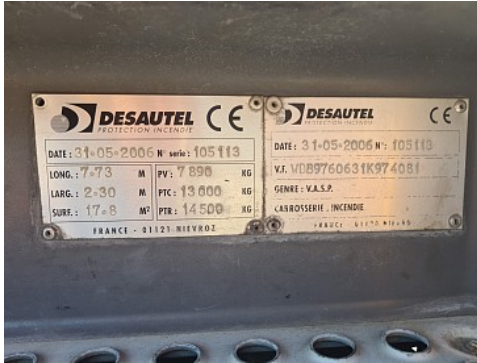

TOP TRUCKS.NL

SPECIALIZED IN USED TRUCKS