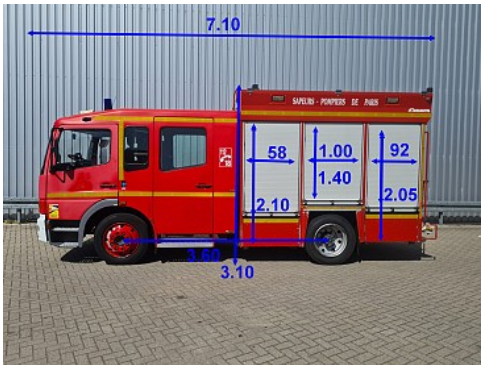

TOP TRUCKS.NL

SPECIALIZED IN USED TRUCKS