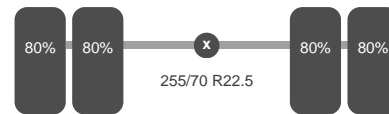

As 2

Aangedreven: Ja
Positie: Achter
Vering: Bladveer
Dubbellucht: Ja
Remmen: Remtrommel
Bandenmaat: 255/70 R22.5