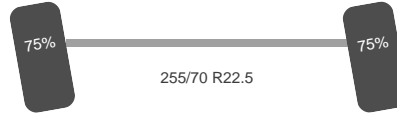

Asconfiguratie

Assen

Aantal assen:	2
Configuratie:	4x2

Assen

Aantal aangedreven assen: 1
Wielbasis: 360 cm

As 1

Stuuras: Ja
Positie: Voor
Vering: Bladveer
Remmen: Remschijven
Bandenmaat: 255/70 R22.5

As 2

Aangedreven: Ja
Positie: Achter
Vering: Bladveer
Dubbellucht: Ja
Remmen: Remtrommel
Bandenmaat: 255/70 R22.5

Omschrijving

Pomp 2.000 ltr/min max 15 bar Foam 125 ltr

Accessoires

ABS
Motorrem
PTO
Zwaailamp(en)