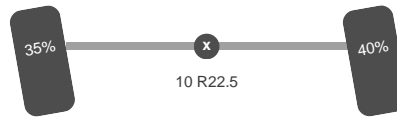

Opbouw

Lengte: 478 cm
Breedte: 242 cm
Hoogte: 132 cm
Tankinhoud: 1.800 liters

Asconfiguratie

Assen

Aantal assen: 2
Configuratie: 4x4
Aantal aangedreven assen: 2

Assen

Wielbasis: 360 cm

As 1

Stuuras: Ja
Aangedreven: Ja
Positie: Voor
Vering: Bladveer
Remmen: Remtrommel
Bandenmaat: 10 R22.5

As 2

Aangedreven: Ja
Positie: Achter
Vering: Bladveer
Dubbellucht: Ja
Remmen: Remtrommel
Sper: Ja
Bandenmaat: 10 R22.5