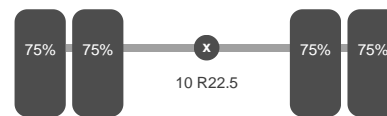

Opbouw

Lengte: 478 cm
Breedte: 242 cm
Hoogte: 132 cm
Tankinhoud: 1.800 liters

Asconfiguratie

Assen

Aantal assen: 2
Configuratie: 4x4
Aantal aangedreven assen: 2

Assen

Wielbasis: 360 cm

As 1

Stuuras: Ja
Aangedreven: Ja
Positie: Voor
Vering: Bladveer
Remmen: Remtrommel
Bandenmaat: 10 R22.5

As 2

Aangedreven: Ja
Positie: Achter
Vering: Bladveer
Dubbellucht: Ja
Remmen: Remtrommel
Sper: Ja
Bandenmaat: 10 R22.5