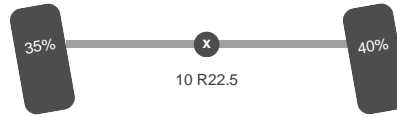

Opbouw

Lengte: 478 cm
Breedte: 242 cm
Hoogte: 132 cm
Tankinhoud: 1.800 liters

Asconfiguratie

Assen

Aantal assen: 2
Aantal aangedreven assen: 2
Configuratie: 4x4

Assen

Wielbasis: 360 cm

As 1

Stuuras: Ja
Aangedreven: Ja
Positie: Voor
Vering: Bladveer
Remmen: Remtrommel
Bandenmaat: 10 R22.5

As 2

Aangedreven: Ja
Positie: Achter
Vering: Bladveer
Dubbellucht: Ja
Remmen: Remtrommel
Sper: Ja
Bandenmaat: 10 R22.5