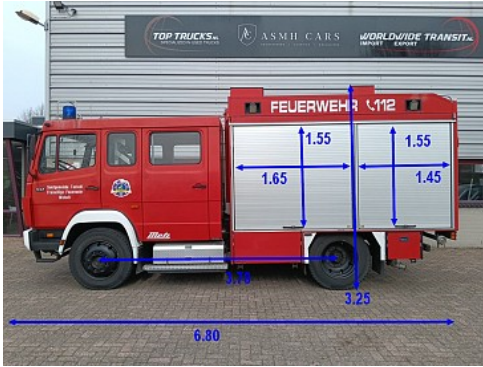

TOP TRUCKS.NL

SPECIALIZED IN USED TRUCKS