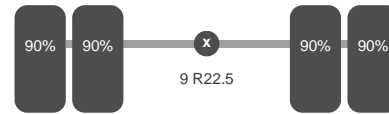

As 2

Aangedreven:	Ja
Positie:	Achter
Vering:	Bladveer
Dubbellucht:	Ja
Remmen:	Remtrommel
Sper:	Ja
Bandenmaat:	9 R22.5