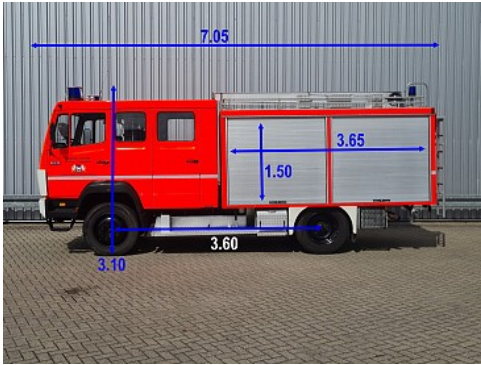

## Mercedes-Benz 1120 AF

4x4 - 2.500 ltr watertank -Feuerwehr, Fire brigade- Crew Cab - Expeditie, Camper, Low Gear!

Price **On request**

Reference	TT 4724
Brand	Mercedes-Benz
Model	1120 AF
Date registration	08-11-1988
Chassis number	WDB67718315310112
Mileage	41.219 km
Power	200 pk
Emmissionclass	Euro 0
Configuration	4x4
Wheelbase	360 cm

#### Weight

GVW:	11.990 kg
Mass empty:	7.160 kg
Load capacity:	4.840 kg

#### Structure

Tank capacity:	2.500 liters
----------------	--------------

#### Dimensions total

Length:	705 cm
Width:	250 cm
Height:	310 cm